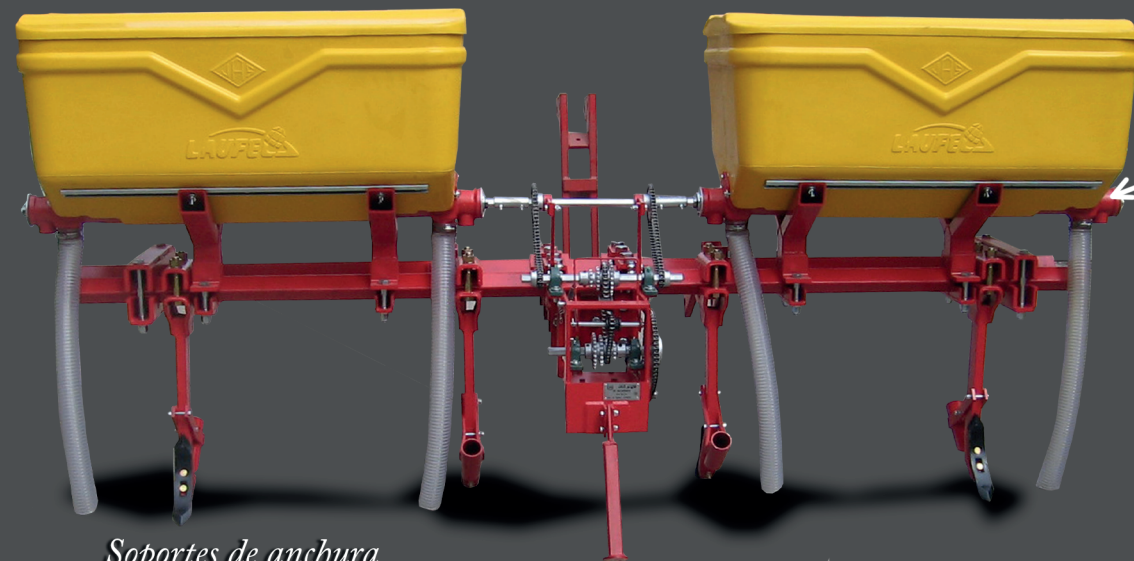

Fertilizadora FS - 350 en Línea

Fertilizadora FS-350

Una fertilizadora en línea de alta capacidad el modelo FS – 350 es una excelente opción para los agro productores que buscan eficiencia y desempeño. Chasis Segmentado de alta resistencia, botes fertilizadores con una capacidad de 350kg, cada uno con 2 descargas por unidad. Cuenta con distintos tipos de transmisión, dependiendo de las necesidades del productor como lo son: Rueda impulsora con llanta automotriz, caja de engranes con flecha cardan y por ultimo motor hidráulico con mangueras y conexiones de acople rápido.

*Juego de Gusanos
acarreadores*

*Soportes de anchura
ajustable*

@maquinariaagricolajas

Maquinaria agrícola Jas

JAS Maquinaria Agrícola

Fertilizadora FS - 350

www.maquinariaagricolajas.com